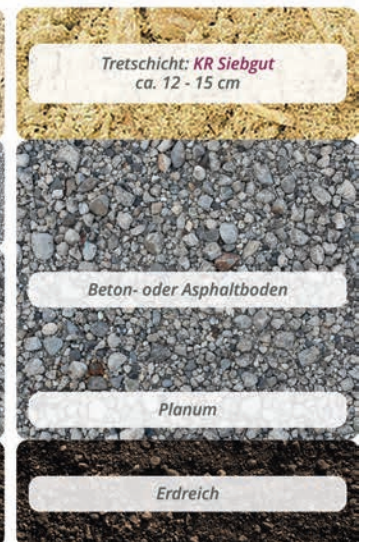

Die Tretschicht – ganz nach Ihren Wünschen und Anforderungen von uns auf Sie speziell zugeschnitten!

Unser Sortiment an Tretschichten und Tretschicht-Mischungen umfasst:

KR Natur / KR Vlies / KR Siebgut / KR Naturfaser / KR Ebbe-Flut / KR Paddock und KR Western.

Aufbau Außenplatz

Oberflächenentwässerung
mit 1-2 % Gefälle

Vertikale Entwässerung
mit Drainageunterbau

Aufbau Reithalle

Tretschicht KR Natur
mit Trennschicht

Tretschicht KR Siebgut
auf Betonaufbau

Hohe Qualität von A bis Z zu attraktiven Konditionen, der KR Reitsand aus Kirchhellen

Bei uns erhalten Sie hochwertigen Reitsand samt Unterbaumaterialien für jede Disziplin: Dressur, Springen und Western. Ob für starke Beanspruchung oder den Privatbedarf, für Ihren Paddock, für Ihren Außenplatz, Ihre Halle oder Ihren Longierzirkel. Wir beraten Sie hinsichtlich der optimalen Trettschicht, des passenden Siebguts und eines geeigneten Unterbaus. Freuen Sie sich auf hohe Qualität und attraktive Konditionen.

Wir freuen uns auf Sie!

Herzlich,
Manfred, Michaela & Nicole Stremmer

Der feine Unterschied: KR Reitsand im Vergleich

Reiner Sand zerbricht unter den Hufen. Dadurch kommt es zu hoher Staubentwicklung; die Trittfestigkeit lässt nach und ist nicht wiederherstellbar. Kirchhellener Quarzsand dagegen funktioniert immer: Die Qualität lässt sich stets wiederherstellen, so dass Dressurarbeit und Parcoursanforderungen unter besten Bedingungen für Huf und Beine absolviert werden können.